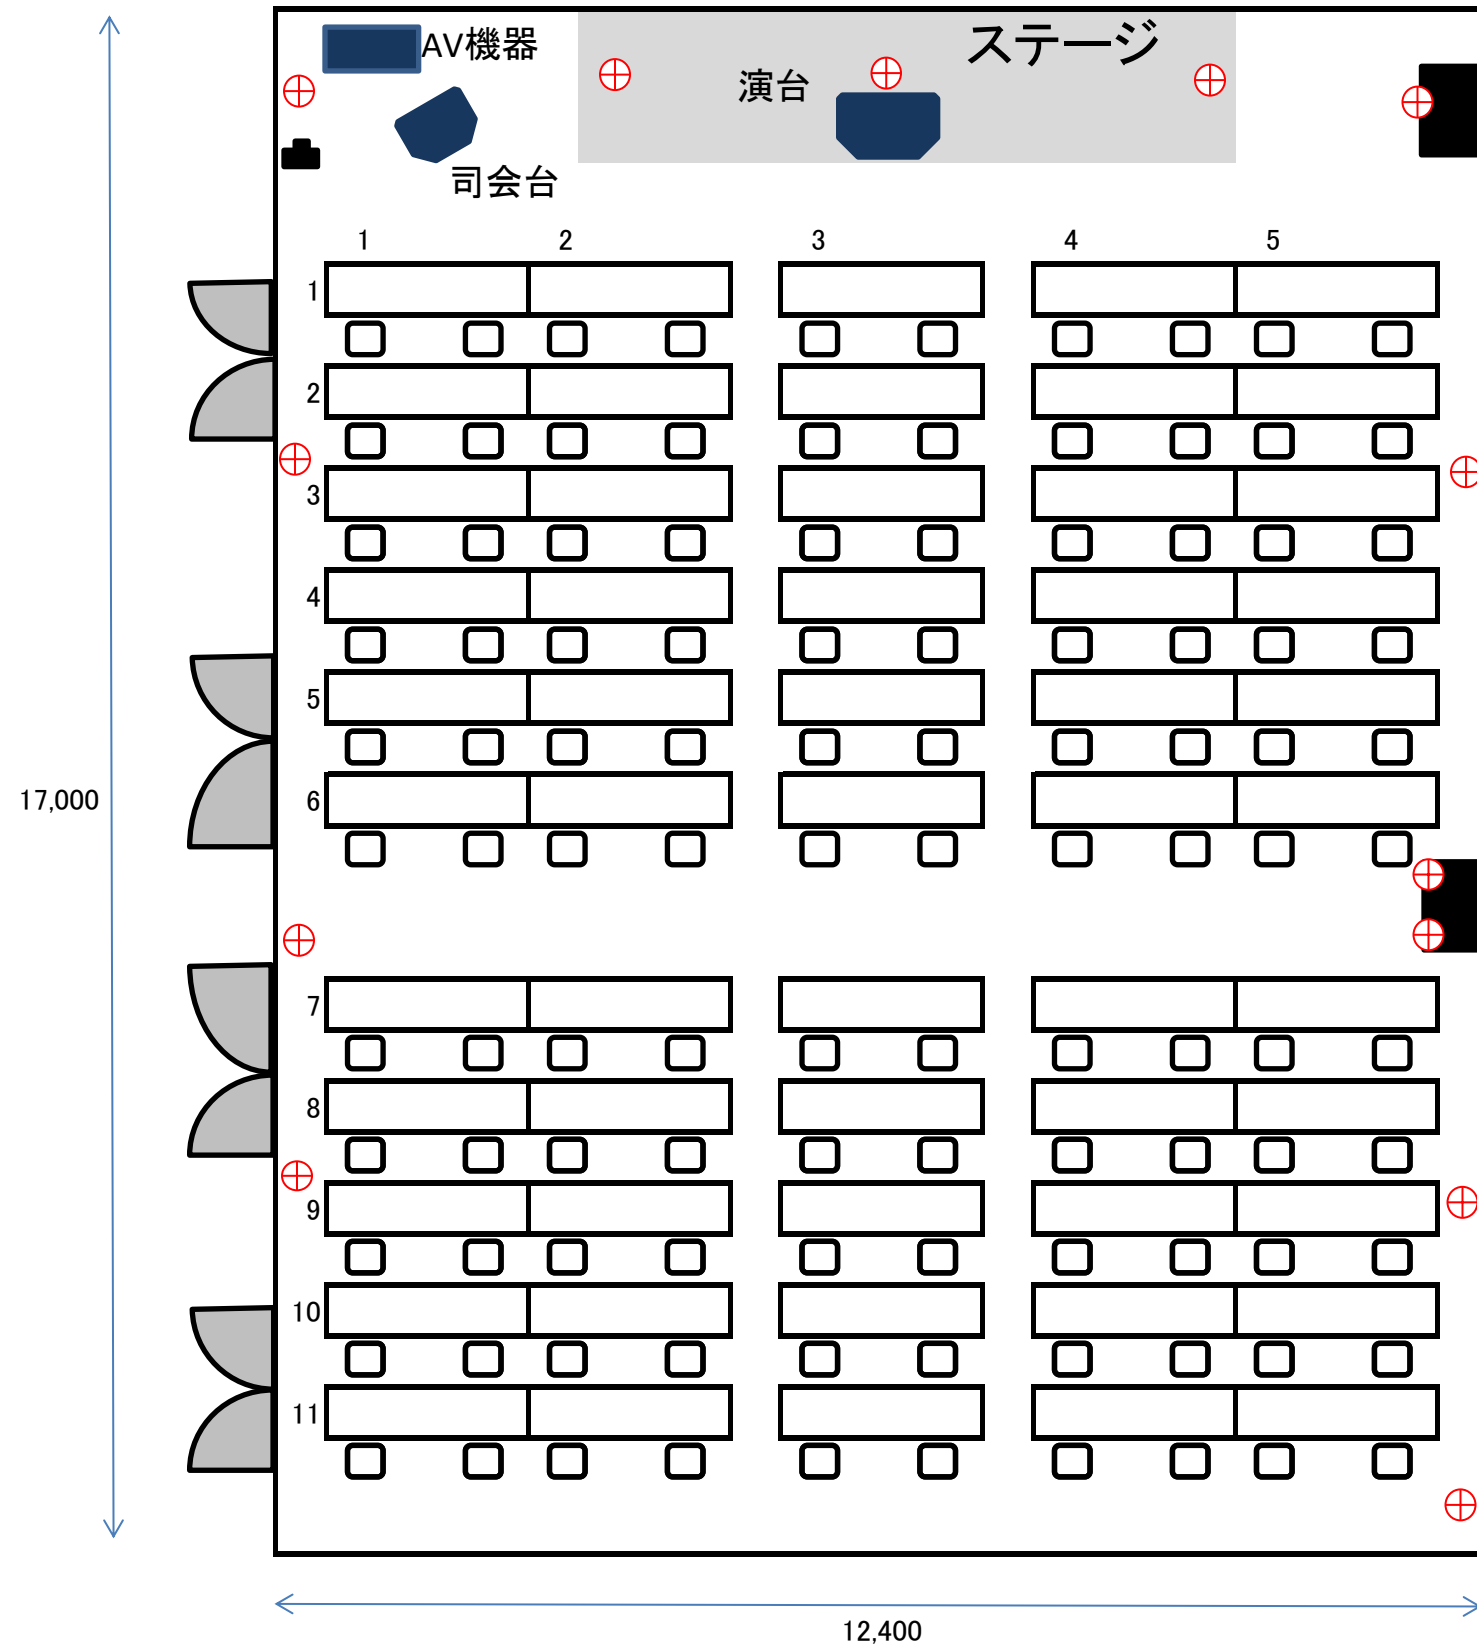

# 大ホール

- ⊕ コンセント
- LANケーブル差込口