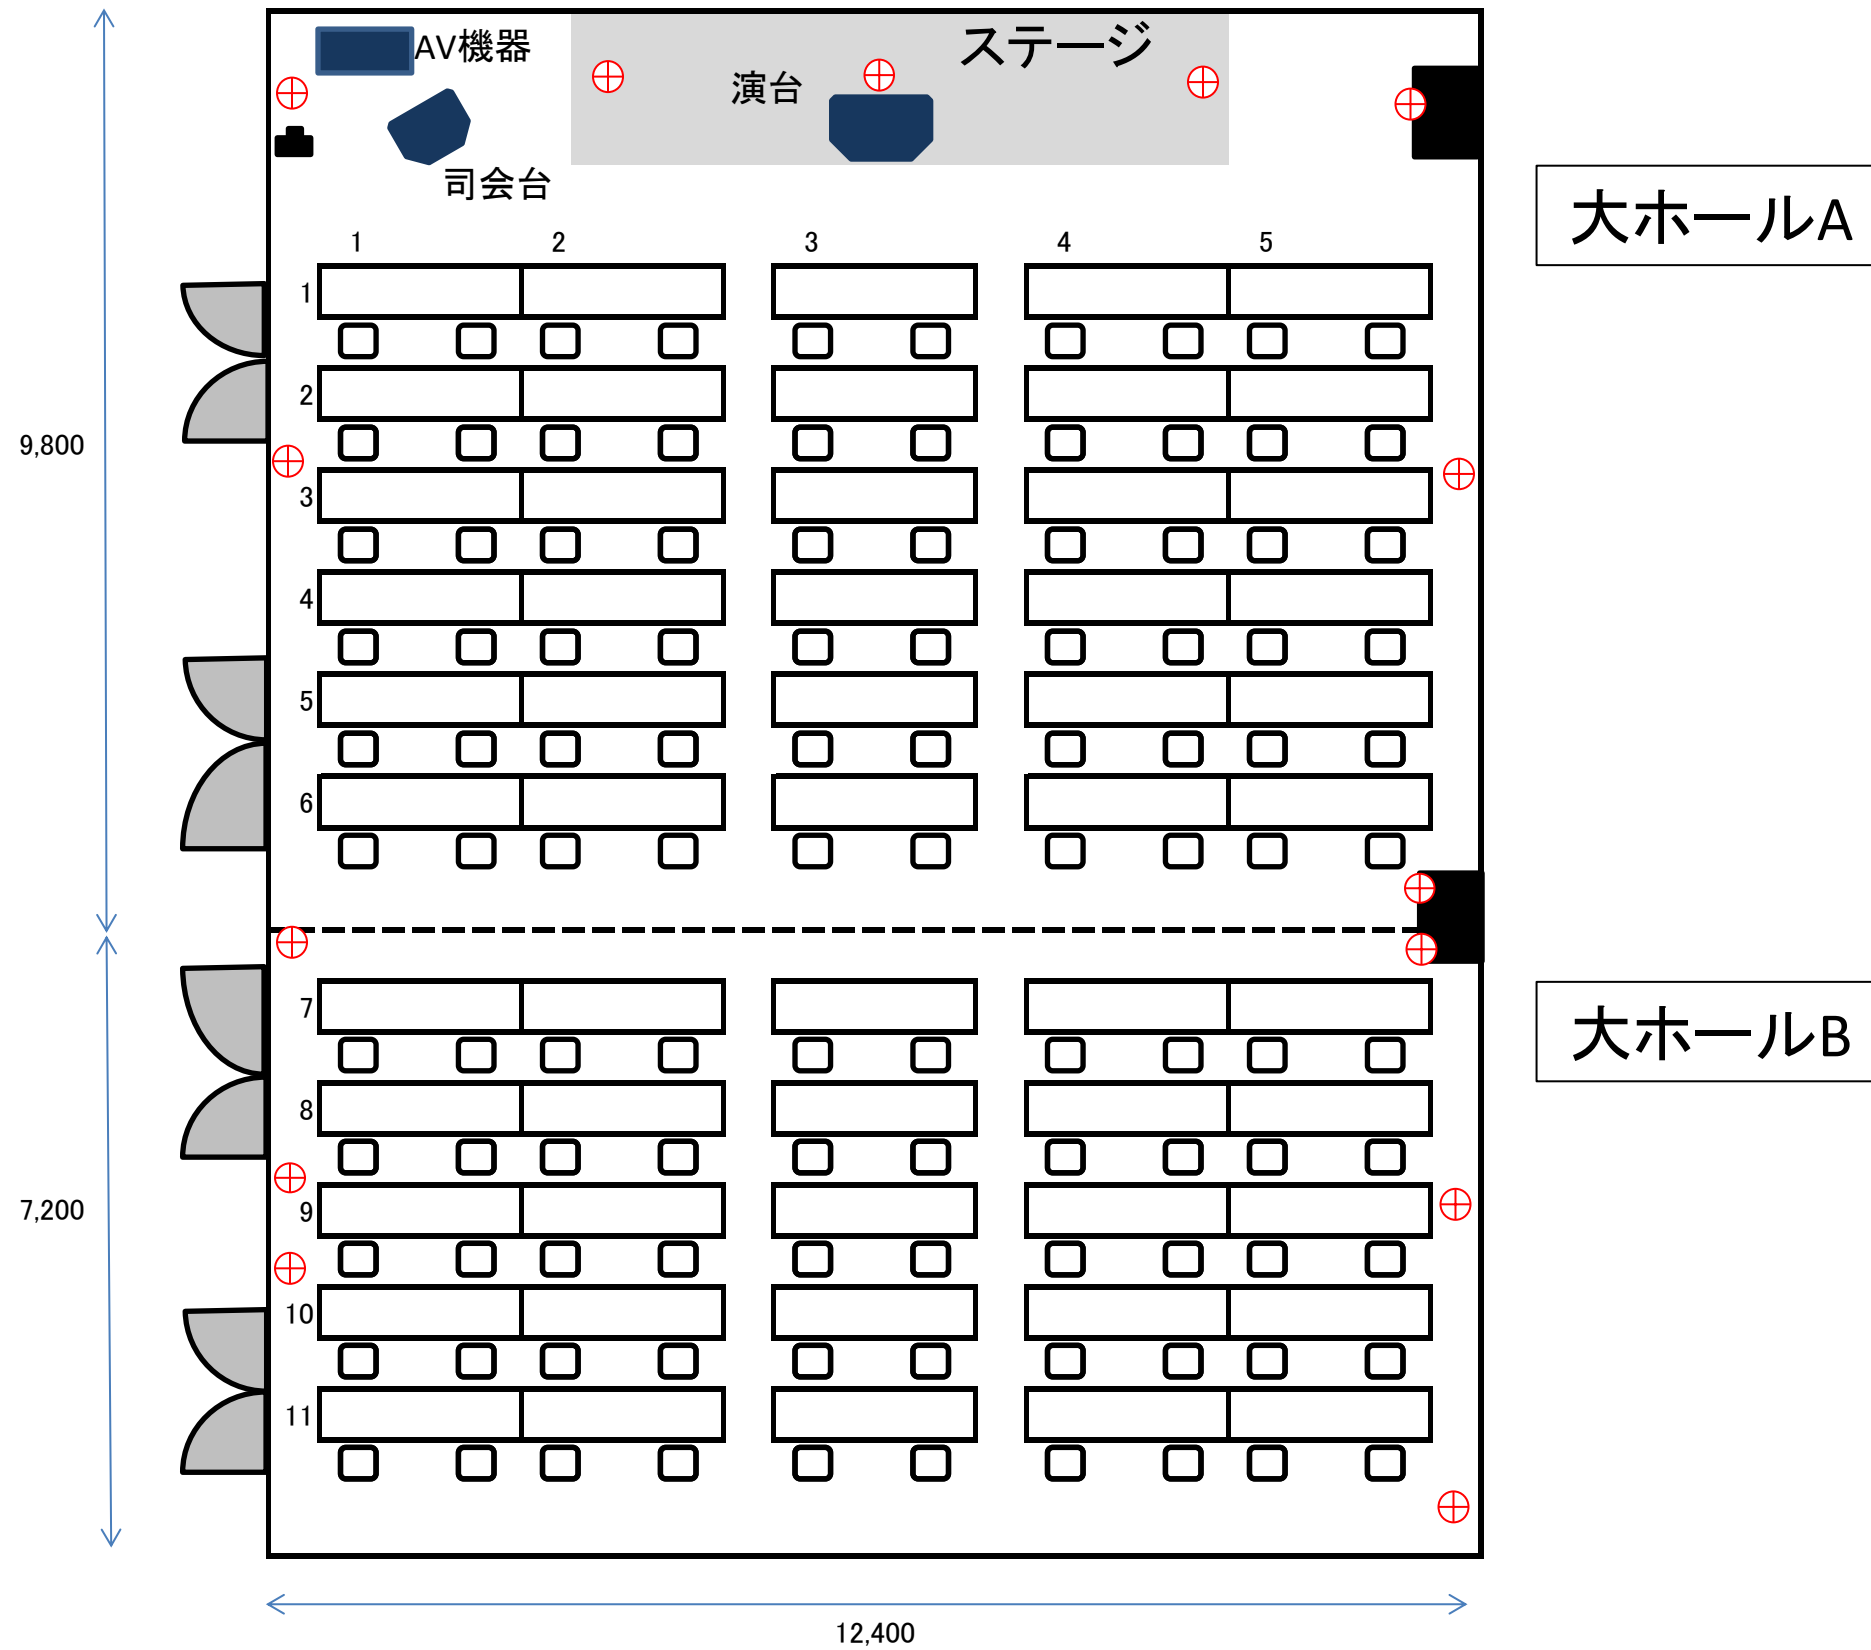

# 大ホール(分割)

⊕ コンセント  
■ LANケーブル差込口