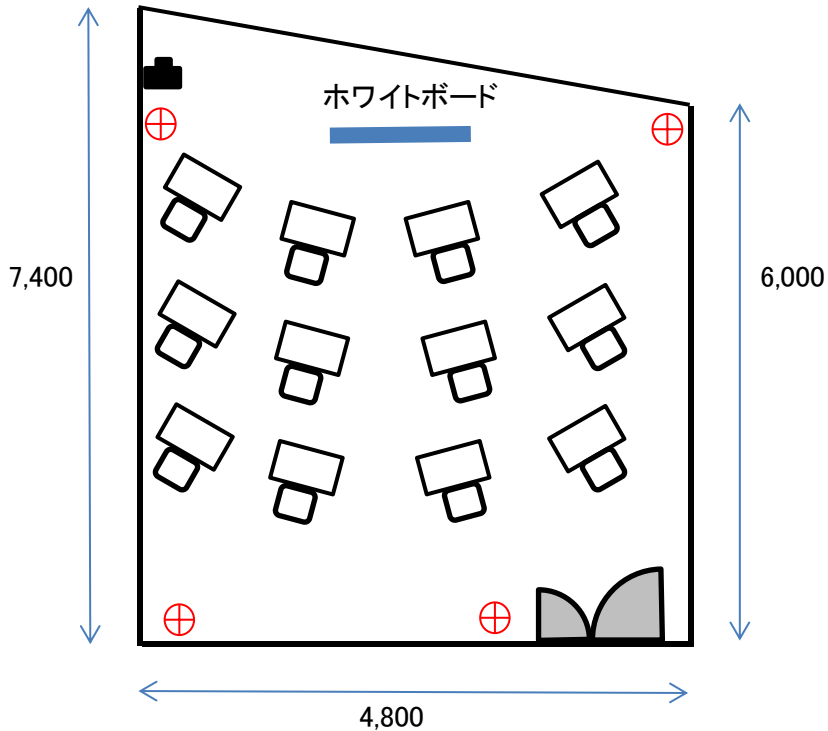

Room5

⊕ コンセント

■ LANケーブル差込口