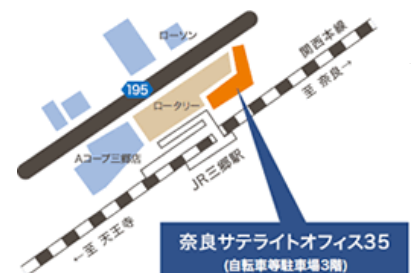

①王寺町地域交流センター
AV ルーム（リーベル王寺東館5階）
（北葛城郡王寺町久度 2-2-1-501）

電車 近鉄, JR 王寺駅
改札口すぐ

車 リーベル王寺東館駐車場
（有料）をご利用ください。

【周辺マップ】

AV ルーム

②奈良サテライトオフィス 35
（自転車等駐輪場3階）
（三郷町立野南 2-10-17）

電車 JR 三郷駅すぐ
駐車可能台数が少ない
ので、公共交通機関を
ご利用ください。

【周辺マップ】